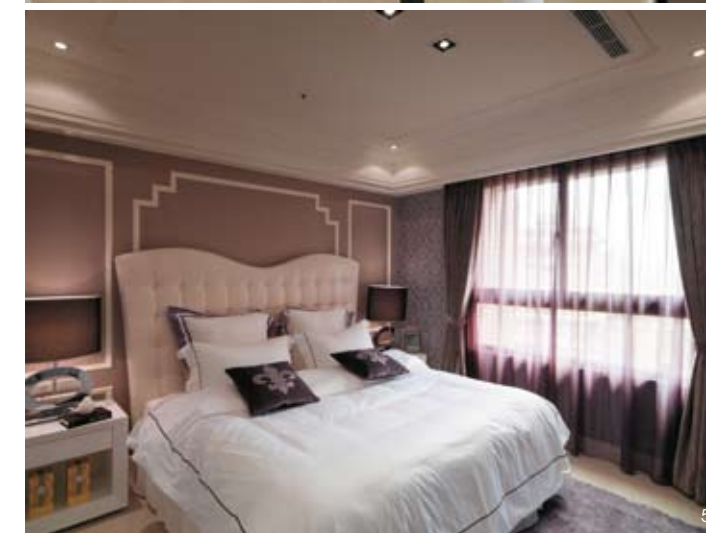

01.素雅新古典—素雅優美的新古典，築基於簡約雅緻的線板層次架構中。02.玄關—玄關端景處的立體雕刻飾花隱去了穿堂煞，也揚起華美富麗地空間序曲。03.賞景角落—設計師搭配植栽綠景改以南方松鋪飾陽台女兒牆，打造一方可愜意坐在客廳喝茶賞景的角落。04.餐廳—仿Burberry格紋線條的灰鏡藉景中，明亮並拉長深度。05.主臥房—深藕色與白色造型線板的搭配，在大馬士革圓騰窗簾，與呼應客廳沙發訂製的床組襯飾下，打造非制式的新古典臥房。06.女孩房—湖水藍的女孩房搭配藝術線板層架，構築夢幻柔美風格。